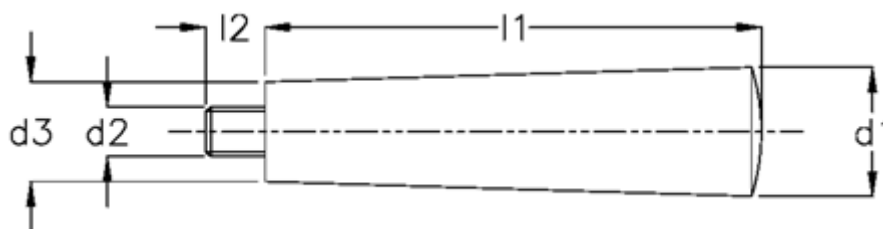

Varenummer: 20124021

Beskrivelse: E+G Fast konusgreb GN 203-21-M8

## Mål

d1 = 21

d2 = M8

d3 = 15

l1 = 72

l2 = 10